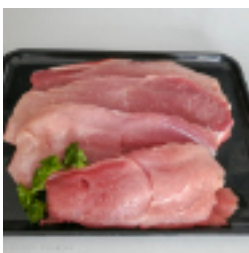

Passendale Butterkäse

1,59 € / 100 g

Obst und Gemüse

Heidelbeeren – zum Naschen, Marokko (200g Schale)	1,99 € / Schale
Möhren, Deutschland	0,79 € / kg
Mini-Rispen Tomaten, Marokko (500g Schale)	1,88 € / Schale