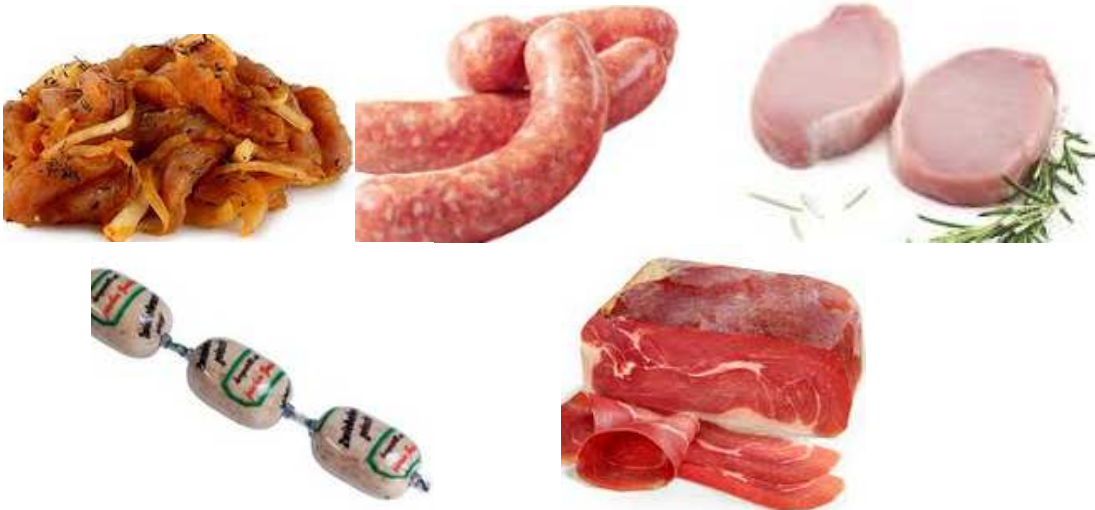

Lummerschnitzel, mariniert oder gewürzt

0,66 € / 100 g

Frische Zwiebelmettwurst

0,77 € / 100 g

Serranoschinken

1,66 € / 100 g

Obst und Gemüse

Mango Premium, Peru