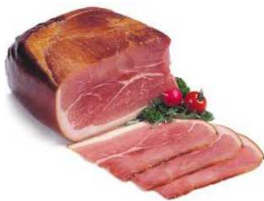

Lummersteaks gewürzt / mariniert

0,66 € / 100 g

Schaschlik aus Hähnchenbrustfilet

0,89 € / 100 g

Kikok Hähnchen

0,66 € / 100 g

Obst und Gemüse

Wassermelonen, Italien / Spanien

0,88 € / 1000g

Italienische Tafeltraube, hell oder blau

2,77 € / 1000 g

Mini-Rispen Tomaten, NL

0,88 € / 400 g Schale

Gurken, Deutschland / Niederlande

0,39 € / Stück

WIR FÜR VÖLLINGHAUSEN.