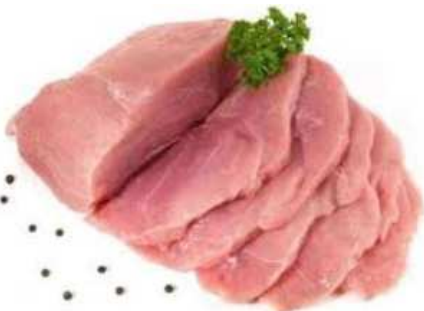

WIR FÜR VÖLLINGHAUSEN.

freundlich - nah - mittendrin!

Angebote ab Montag, den 06.08.2018

Fleischtheke

Schnitzel aus der Oberschale, gewürzt oder natur

Schaschlikspieße

Kasseler Zwiebelfleisch mit Paprika in Gewürzmarinade

Metten Sommerwurst

0,66 € / 100 g

0,79 € / 100 g

1,11 € / 100 g

1,11 € / 100 g

Obst und Gemüse

Ital. Tafeltrauben, hell oder blau

Span. Nektarinen und Pfirsiche, gelb oder weißfleischig